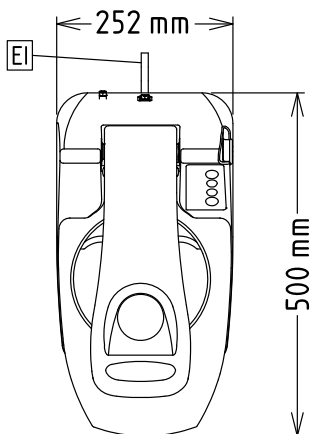

Accessori inclusi

- 1 x Disco espulsore PNC 653772

Accessori opzionali

Tagliaverdure TRS Tagliaverdure, 2 velocità, 750 W

Fronte

Lato

EI = Connessione elettrica

Alto

Elettrico

Tensione di alimentazione:	380-415/380-440 V/3 ph/50/60 Hz
Potenza installata max:	0.75 kW
Watt totali:	0.75 kW

Capacità

Prestazioni (fino a):	12 kg/Min
------------------------------	-----------

Informazioni chiave

Dimensioni esterne, larghezza:	252 mm
Dimensioni esterne, profondità:	500 mm
Dimensioni esterne, altezza:	515 mm
Peso imballo:	24 kg

Tagliaverdure
TRS Tagliaverdure, 2 velocità, 750 W
L'azienda si riserva il diritto di apportare modifiche ai prodotti senza preavviso