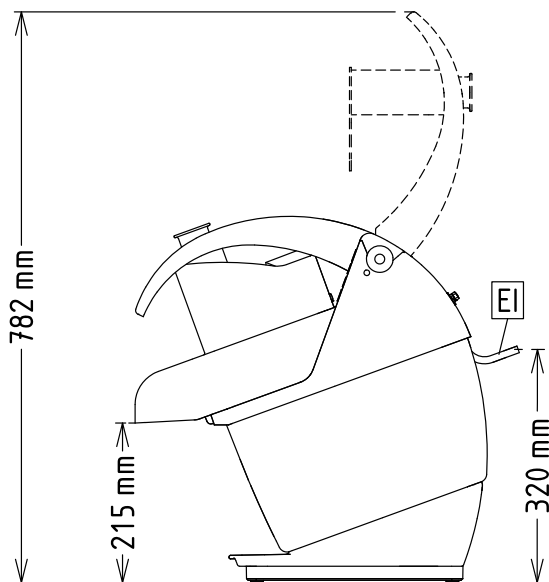

Accessori inclusi

- 1 x Disco espulsore PNC 653772

Accessori opzionali

Tagliaverdure TRS Tagliaverdure, 2 velocità, 750 W

Fronte

Lato

EI = Connessione elettrica

Alto

Elettrico

Tensione di alimentazione:	380-415/380-440 V/3 ph/50/60 Hz
Potenza installata max:	0.75 kW
Watt totali:	0.75 kW

Capacità

Prestazioni (fino a):	12 kg/Min
------------------------------	-----------

Informazioni chiave

Dimensioni esterne, larghezza:	252 mm
Dimensioni esterne, profondità:	500 mm
Dimensioni esterne, altezza:	515 mm
Peso imballo:	24 kg

Tagliaverdure
TRS Tagliaverdure, 2 velocità, 750 W
L'azienda si riserva il diritto di apportare modifiche ai prodotti senza preavviso