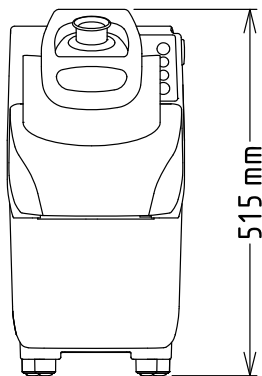

Accessori inclusi

- 1 x Disco espulsore PNC 653772

Accessori opzionali

Tagliaverdure TRS Tagliaverdure, 2 velocità, 750 W

Fronte

Lato

EI = Connessione elettrica

Alto

Elettrico

Tensione di alimentazione:	380-415/380-440 V/3 ph/50/60 Hz
Potenza installata max:	0.75 kW
Watt totali:	0.75 kW

Capacità

Prestazioni (fino a):	12 kg/Min
------------------------------	-----------

Informazioni chiave

Dimensioni esterne, larghezza:	252 mm
Dimensioni esterne, profondità:	500 mm
Dimensioni esterne, altezza:	515 mm
Peso imballo:	24 kg

Tagliaverdure
TRS Tagliaverdure, 2 velocità, 750 W
L'azienda si riserva il diritto di apportare modifiche ai prodotti senza preavviso